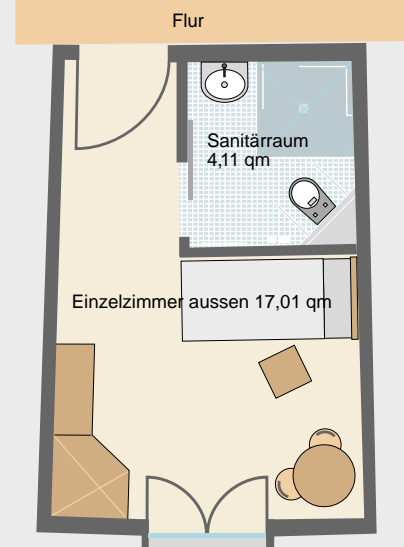

Grundriss Zimmer

Einzelzimmer innen

- Blick auf den begrünten Innenhof
- raumhohe Fensterflügel als franz. Balkon
- Ausstattung:
 - Einbauschränke mit abschließbarem Wertfach
 - Fach für Fernseher und Kühlschrank (Kühlschrank auf Wunsch)
 - Pflegebett, Nachtschrank, Tisch, Sessel, Besucherstuhl und Garderobe (eigene Möblierung möglich)
 - Ersatzschrank im Keller
 - Bett- und Zimmerleuchte
- Kabel- und Telefonanschluss vorhanden
- Sanitärraum zusätzlich mit Ablageregal und Haltegriffen

Einzelzimmer aussen

- raumhohe Fensterflügel als franz. Balkon
- Ausstattung:
 - Einbauschränke mit abschließbarem Wertfach
 - Fach für Fernseher und Kühlschrank (Kühlschrank auf Wunsch)
 - Pflegebett, Nachtschrank, Tisch, Sessel, Besucherstuhl und Garderobe (eigene Möblierung möglich)
 - Ersatzschrank im Keller
 - Bett- und Zimmerleuchte
- Kabel- und Telefonanschluss vorhanden
- Sanitärraum zusätzlich mit Ablageregal und Haltegriffen

Doppelzimmer

- Blick auf den begrünten Innenhof
- raumhohe Fensterflügel als franz. Balkon
- Ausstattung:
 - Einbauschränke mit abschließbarem Wertfach
 - Fach für Fernseher und Kühlschrank (Kühlschrank auf Wunsch)
 - Pflegebett, Nachtschrank, Tisch, Sessel, Besucherstuhl und Garderobe (eigene Möblierung möglich)
 - Ersatzschrank im Keller
 - Bett- und Zimmerleuchte
- Kabel- und Telefonanschluss je Bewohner
- Gardinenraumteiler vorhanden
- Sanitärraum zusätzlich mit Ablageregal und Haltegriffen