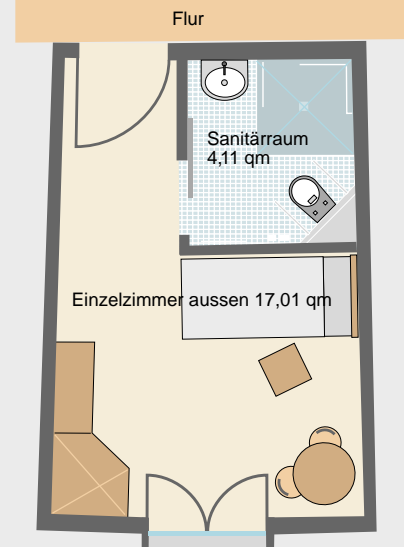

Grundriss Zimmer

Einzelzimmer innen

- Blick auf den begrünten Innenhof
- raumhohe Fensterflügel als franz. Balkon
- Ausstattung:
 - Einbauschränke mit abschließbarem Wertfach
 - Fach für Fernseher und Kühlschrank (Kühlschrank auf Wunsch)
 - Pflegebett, Nachtschrank, Tisch, Sessel, Besucherstuhl und Garderobe (eigene Möblierung möglich)
 - Ersatzschrank im Keller
 - Bett- und Zimmerleuchte
- Kabel- und Telefonanschluss vorhanden
- Sanitärraum zusätzlich mit Ablageregal und Haltegriffen

Einzelzimmer aussen

- raumhohe Fensterflügel als franz. Balkon
- Ausstattung:
 - Einbauschränke mit abschließbarem Wertfach
 - Fach für Fernseher und Kühlschrank (Kühlschrank auf Wunsch)
 - Pflegebett, Nachtschrank, Tisch, Sessel, Besucherstuhl und Garderobe (eigene Möblierung möglich)
 - Ersatzschrank im Keller
 - Bett- und Zimmerleuchte
- Kabel- und Telefonanschluss vorhanden
- Sanitärraum zusätzlich mit Ablageregal und Haltegriffen

Doppelzimmer

- Blick auf den begrünten Innenhof
- raumhohe Fensterflügel als franz. Balkon
- Ausstattung:
 - Einbauschränke mit abschließbarem Wertfach
 - Fach für Fernseher und Kühlschrank (Kühlschrank auf Wunsch)
 - Pflegebett, Nachtschrank, Tisch, Sessel, Besucherstuhl und Garderobe (eigene Möblierung möglich)
 - Ersatzschrank im Keller
 - Bett- und Zimmerleuchte
- Kabel- und Telefonanschluss je Bewohner
- Gardinenraumteiler vorhanden
- Sanitärraum zusätzlich mit Ablageregal und Haltegriffen