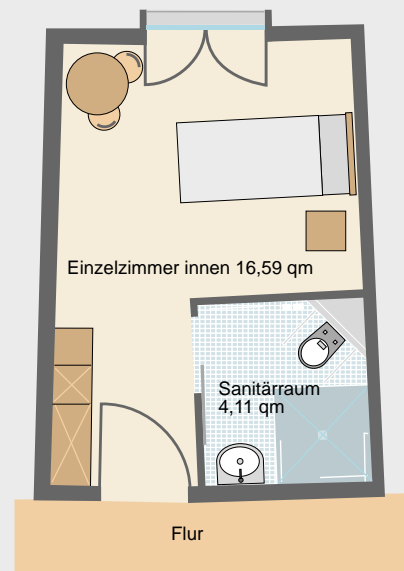

Grundriss Zimmer

Einzelzimmer innen

- Blick auf den begrünten Innenhof
- raumhohe Fensterflügel als franz. Balkon
- Ausstattung:
 - Einbauschränke mit abschließbarem Wertfach
 - Fach für Fernseher und Kühlschrank (Kühlschrank auf Wunsch)
 - Pflegebett, Nachtschrank, Tisch, Sessel, Besucherstuhl und Garderobe (eigene Möblierung möglich)
 - Ersatzschrank im Keller
 - Bett- und Zimmerleuchte
- Kabel- und Telefonanschluss vorhanden
- Sanitärraum zusätzlich mit Ablageregal und Haltegriffen

Einzelzimmer aussen

- raumhohe Fensterflügel als franz. Balkon
- Ausstattung:
 - Einbauschränke mit abschließbarem Wertfach
 - Fach für Fernseher und Kühlschrank (Kühlschrank auf Wunsch)
 - Pflegebett, Nachtschrank, Tisch, Sessel, Besucherstuhl und Garderobe (eigene Möblierung möglich)
 - Ersatzschrank im Keller
 - Bett- und Zimmerleuchte
- Kabel- und Telefonanschluss vorhanden
- Sanitärraum zusätzlich mit Ablageregal und Haltegriffen

Doppelzimmer

- Blick auf den begrünten Innenhof
- raumhohe Fensterflügel als franz. Balkon
- Ausstattung:
 - Einbauschränke mit abschließbarem Wertfach
 - Fach für Fernseher und Kühlschrank (Kühlschrank auf Wunsch)
 - Pflegebett, Nachtschrank, Tisch, Sessel, Besucherstuhl und Garderobe (eigene Möblierung möglich)
 - Ersatzschrank im Keller
 - Bett- und Zimmerleuchte
- Kabel- und Telefonanschluss je Bewohner
- Gardinenraumteiler vorhanden
- Sanitärraum zusätzlich mit Ablageregal und Haltegriffen